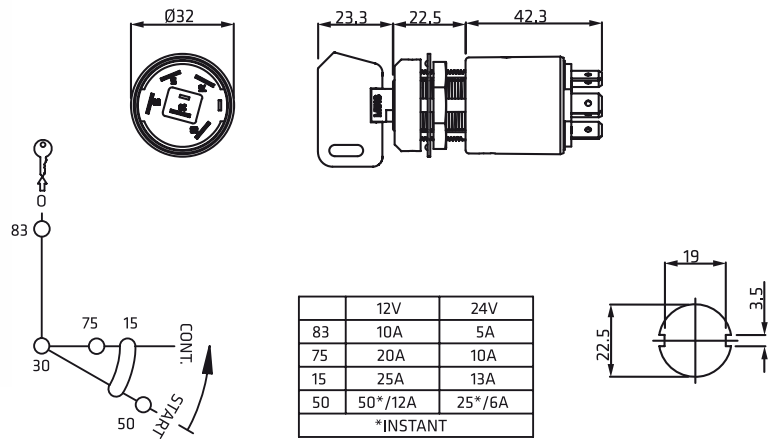

O-C-A

Interruptores de contacto y arranque
Ignition and Start Switches

470004.I

Igual combinación

Identical key code

470004.V

50 combinaciones variadas

50 different key codes

Variaciones Variations

471104 Métrico 18 Metric 18

470204 Con pomo negro With black knob

Accesorios Accessories

70000 Conector Connector

41516.11 Llave para combinaciones iguales

For key alike

41600.11 Llave para combinaciones variadas