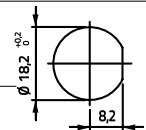

Variaciones Variations

471104 Métrico 18 Metric 18

470204 Con pomo negro With black knob

Accesorios Accessories

70000 Conector Connector

41516.11 Llave para combinaciones iguales

For key alike

41600.11 Llave para combinaciones variadas