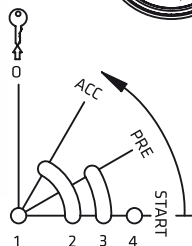

O-C-P-A

Interruptores de contacto precalentamiento y arranque
Ignition, Heat and Start Switches

470007.I

Igual combinación

Identical key code

470007.V

50 combinaciones variadas

50 different key codes

	12V	24V
2	24A	12A
3	20A	10A
4	24A	12A

Variaciones Variations

471007.I/V Antirepetitivo Re-start inhibit

471009 Antirepetitivo + llaves universales

Re-start inhibit + universal keys

470009 Llaves universales Universal keys