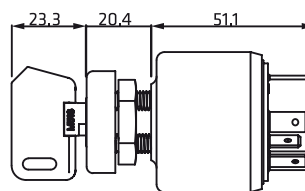

	12V	24V
2	24A	12A
3	20A	10A
4	24A	12A

Variaciones Variations

471007.I/V Antirepetitivo Re-start inhibit

471009 Antirepetitivo + llaves universales

Re-start inhibit + universal keys

470009 Llaves universales Universal keys