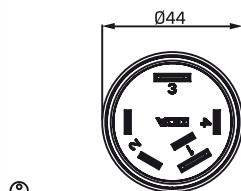

O-C-P-A

Interruptores de contacto precalentamiento y arranque
Ignition, Heat and Start Switches

470007.I

Igual combinación

Identical key code

470007.V

50 combinaciones variadas

50 different key codes

	12V	24V
2	24A	12A
3	20A	10A
4	24A	12A

Variaciones Variations

471007.I/V Antirepetitivo Re-start inhibit

471009 Antirepetitivo + llaves universales

Re-start inhibit + universal keys

470009 Llaves universales Universal keys