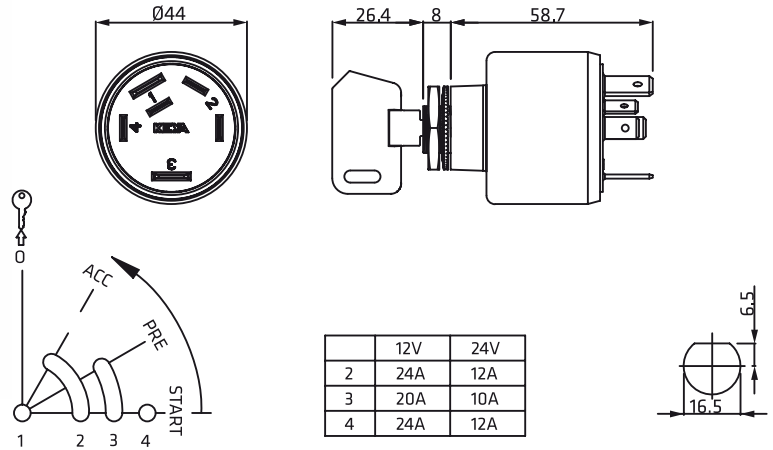

Interruptores de contacto precalentamiento y arranque

Ignition, Heat and Start Switches

O-C-P-A

470008

Llave universal

Universal Key

Variaciones Variations

471008 Con antirepetitivo With re-start inhibit

470208 Con pomo negro With black knob

471208 Con pomo negro y antirepetitivo
With black knob + re-start inhibit

470308 Con pomo rojo With red knob

471408 Con pomo rojo y antirepetitivo
With red knob + re-start inhibit

Accesorios Accessories

41014.11 Llave Key