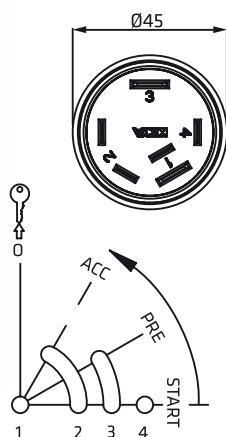

O-C-P-A

Interruptores de contacto precalentamiento y arranque
Ignition, Heat and Start Switches

470010.I

Igual combinación

Identical key code

470010.V

50 combinaciones variadas

50 different key codes

	12V	24V
2	24A	12A
3	20A	10A
4	24A	12A

Variaciones Variations

471010.I/V Con antirepetitivo With re-start inhibit

Accesorios Accessories

41516.11 Llave Key