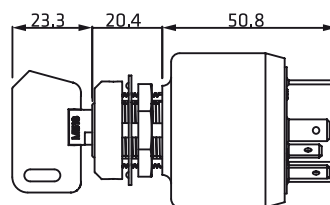

O-C-P-A

Interruptores de contacto precalentamiento y arranque
Ignition, Heat and Start Switches

470010.I

Igual combinación

Identical key code

470010.V

50 combinaciones variadas

50 different key codes

	12V	24V
2	24A	12A
3	20A	10A
4	24A	12A

Variaciones Variations

471010.I/V Con antirepetitivo With re-start inhibit

Accesorios Accessories

41516.11 Llave Key