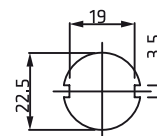

	12V	24V
2	24A	12A
3	20A	10A
4	24A	12A

Variaciones Variations

471010.I/V Con antirepetitivo With re-start inhibit

Accesorios Accessories

41516.11 Llave Key