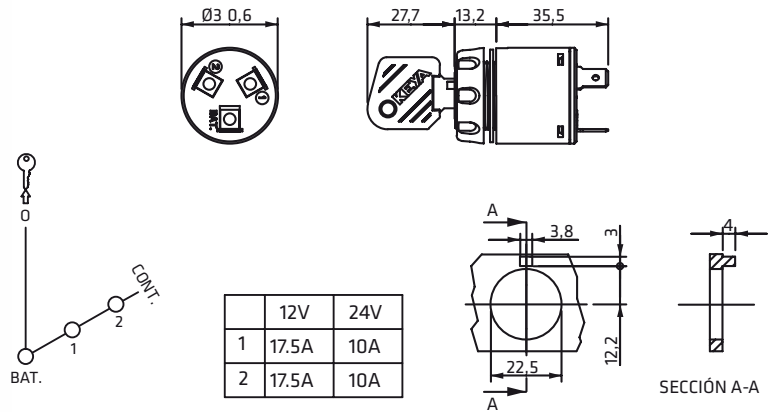

470013.I**Igual combinación**

Identical key code

470013.V**500 combinaciones variadas**

500 different key codes

**Variaciones** Variations**472013.I/V** **Con capuchón** With cap**479300** **Amaestrado** Master Key system**470017** **Con pomo negro** With black knob**Accesorios** Accessories**41340.20** **Llave** Key**41311.11** **Llave maestra** Master Key