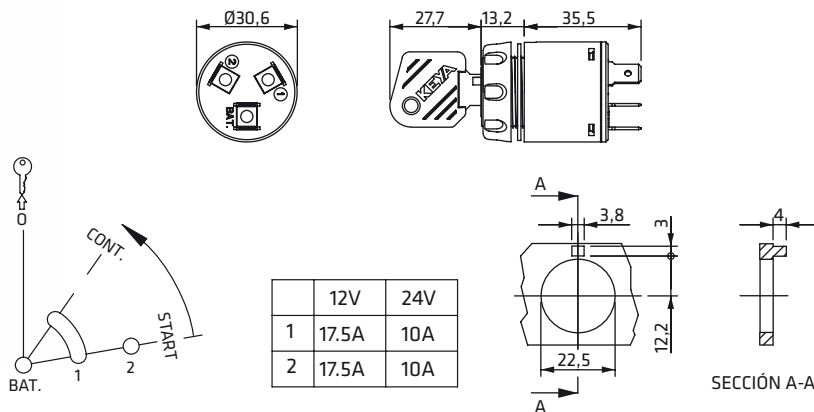

470014.I.C

Igual combinación
Identical key code

470014.V.C

500 combinaciones variadas
500 different key codes

Accesorios Accessories

70013 Conector Connector

41340.20 Llave Key