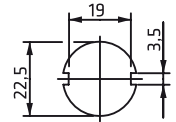

470020.I

Igual combinación
Identical key code

470020.V

50 combinaciones variadas
50 different key codes

	12V	24V
83	10A	5A
75	20A	10A
15	25A	13A

Accesorios Accessories

70000 Conector Connector

41008.11 Llave para combinaciones iguales
For key alike