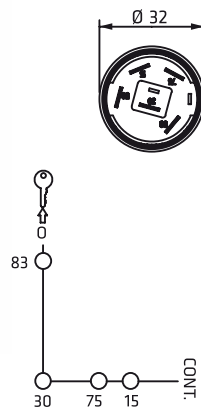

470020.I

Igual combinación
Identical key code

470020.V

50 combinaciones variadas
50 different key codes

	12V	24V
83	10A	5A
75	20A	10A
15	25A	13A

Accesorios Accessories

70000 Conector Connector

41008.11 Llave para combinaciones iguales
For key alike