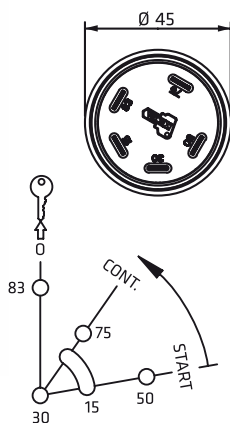

471210.I

Igual combinación - Con antirepetitivo
Identical key code - With re-start inhibit

471210.V

50 combinaciones variadas
50 different key codes

	12V	24V
83	5A	2,5A
75	15A	7,5A
15	15A	7,5A
50	36*/20A	18*/10A
*INSTANT		

Variaciones Variations

470408 Con pomo negro With black knob

Accesorios Accessories

41516.11 Llave Key