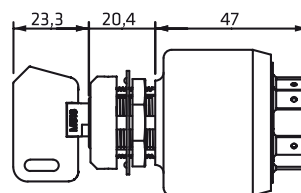

471210.I

Igual combinación - Con antirepetitivo
Identical key code - With re-start inhibit

471210.V

50 combinaciones variadas
50 different key codes

	12V	24V
83	5A	2,5A
75	15A	7,5A
15	15A	7,5A
50	36*/20A	18*/10A
*INSTANT		

Variaciones Variations

470408 Con pomo negro With black knob

Accesorios Accessories

41516.11 Llave Key