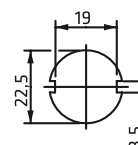

471210.I

Igual combinación - Con antirepetitivo
Identical key code - With re-start inhibit

471210.V

50 combinaciones variadas
50 different key codes

	12V	24V
83	5A	2,5A
75	15A	7,5A
15	15A	7,5A
50	36*/20A	18*/10A
*INSTANT		