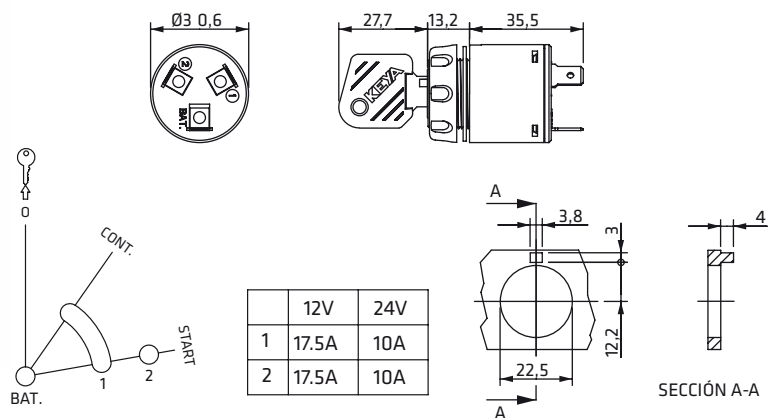

471515.I
Igual combinación

Identical key code

471515.V
500 combinaciones variadas

500 different key codes

Accesorios Accessories

41340.20 Llave Key
