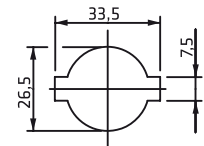

472020.I

Igual combinación - Con antirepetitivo
Identical key code - With re-start inhibit

472020.V

50 combinaciones variadas
50 different key codes

	12V	24V
58	10A	5A
15	10A	5A
19	15A	8A
50	20A	10A

Accesorios Accessories