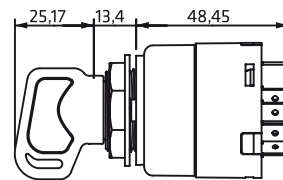

472020.I

Igual combinación - Con antirepetitivo
Identical key code - With re-start inhibit

472020.V

50 combinaciones variadas
50 different key codes

	12V	24V
58	10A	5A
15	10A	5A
19	15A	8A
50	20A	10A

Accesorios Accessories