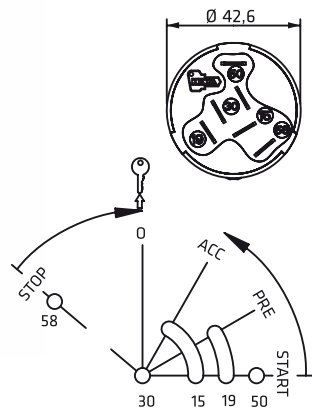

472020.I

Igual combinación - Con antirepetitivo
Identical key code - With re-start inhibit

472020.V

50 combinaciones variadas
50 different key codes

	12V	24V
58	10A	5A
15	10A	5A
19	15A	8A
50	20A	10A

Accesorios Accessories

70020 Conector Connector

41008.11 Llave para combinaciones iguales
For key alike