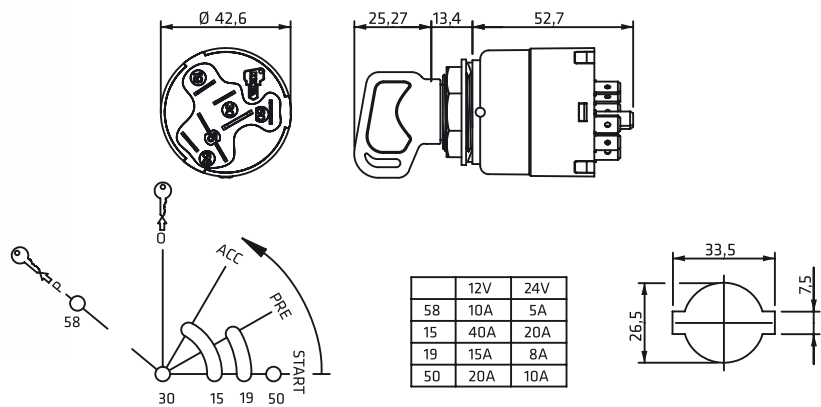

P-O-C-P-A

Ambientes Severos **IP65**
Severe Environments

476020.I

Igual combinación - Con antirepetitivo
Identical key code - With re-start inhibit

476020.V

50 combinaciones variadas
50 different key codes